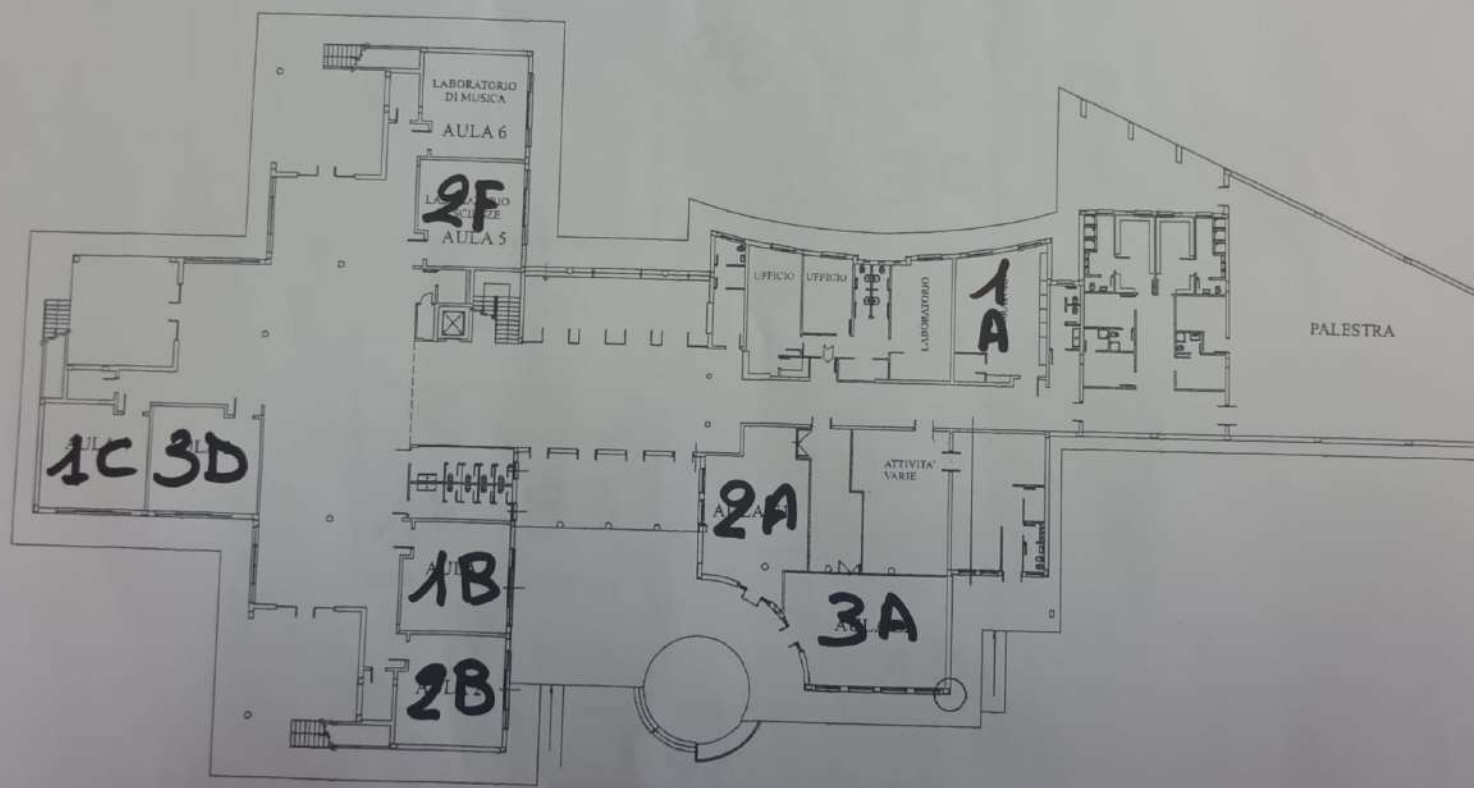

ADEGUAMENTI FINALIZZATI ALL'AVVIO IN SICUREZZA
DEL NUOVO ANNO SCOLASTICO 2020/2021
IN RELAZIONE AL RISCHIO DI CONTAGIO DA COVID-19

INDIVIDUAZIONE AMBIENTI PIANO TERRA

ING. DOMENICO INVERSI (RSP)
VIA CALAMANDREI 2 - TARANTO

ADEGUAMENTI FINALIZZATI ALL'AVVIO IN SICUREZZA
DEL NUOVO ANNO SCOLASTICO 2020/2021
IN RELAZIONE AL RISCHIO DI CONTAGIO DA COVID-19

INDIVIDUAZIONE AMBIENTI
PRIMO PIANO

ING. DOMENICO INVERSI (RSPP)
VIA CALAMANDREI 2 - TARANTO